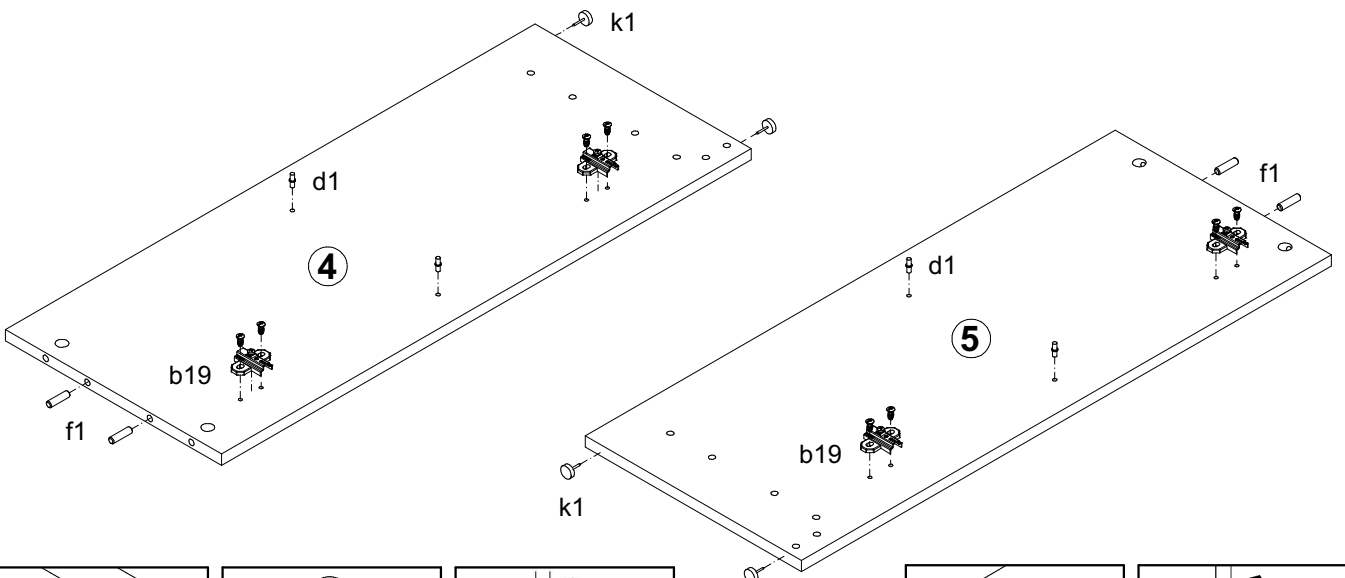

НЕПО / NEPO

Комод **KOM2D4S**

A	B	C	D	A	B	C	D		
1	S301-002	729	380	2/2	10	S301-304	373	311	1/2
2	S301-003	729	380	2/2	11	S301-402	1151	61	1/2
3	S301-004	380	180	2/2	12	S301-902	766	197	1/2
4	S301-103	814	332	1/2	13	S301-914	325	299	1/2
5	S301-104	814	332	1/2	14	S301-904	766	191	1/2
6	S301-105	737	311	1/2	15	S301-503	310	140	1/2
7	S301-106	737	311	1/2	16	S301-501	300	140	1/2
8	S301-202	1182	333	1/2	17	S301-502	300	140	1/2
9	S301-303	1149	329	1/2	18	LH-736	736	14	1/2

7x a43	7x b19	6x c310	8x d1	8x e1	24x e3	16x e32	22x f1	6x k1
70x l1	1x n261	1x p38	8x p51	16x p54	12x p87	24x r1	24x r42	4x s1
24x s2	4x w37CL	4x w37CR	4x w37DL	4x w37DR	1x z1			

1

2

3

4

5

6

7