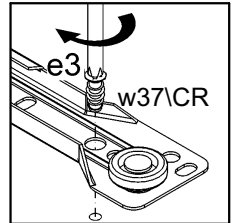

НЕПО / NEPO

Комод **KOM2D4S**

A	B	C	D	A	B	C	D		
1	S301-002	729	380	2/2	10	S301-304	373	311	1/2
2	S301-003	729	380	2/2	11	S301-402	1151	61	1/2
3	S301-004	380	180	2/2	12	S301-902	766	197	1/2
4	S301-103	814	332	1/2	13	S301-914	325	299	1/2
5	S301-104	814	332	1/2	14	S301-904	766	191	1/2
6	S301-105	737	311	1/2	15	S301-503	310	140	1/2
7	S301-106	737	311	1/2	16	S301-501	300	140	1/2
8	S301-202	1182	333	1/2	17	S301-502	300	140	1/2
9	S301-303	1149	329	1/2	18	LH-736	736	14	1/2

7x a43	7x b19	6x c310	8x d1	8x e1	24x e3	16x e32	22x f1	6x k1
70x l1	1x n261	1x p38	8x p51	16x p54	12x p87	24x r1	24x r42	4x s1
24x s2	4x w37CL	4x w37CR	4x w37DL	4x w37DR	1x z1			

1

2

3

4

5

6

7