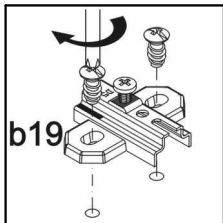

НЕПО / NEPO

Комод **KOM2D4S**

A	B	C	D	A	B	C	D		
1	S301-002	729	380	2/2	10	S301-304	373	311	1/2
2	S301-003	729	380	2/2	11	S301-402	1151	61	1/2
3	S301-004	380	180	2/2	12	S301-902	766	197	1/2
4	S301-103	814	332	1/2	13	S301-914	325	299	1/2
5	S301-104	814	332	1/2	14	S301-904	766	191	1/2
6	S301-105	737	311	1/2	15	S301-503	310	140	1/2
7	S301-106	737	311	1/2	16	S301-501	300	140	1/2
8	S301-202	1182	333	1/2	17	S301-502	300	140	1/2
9	S301-303	1149	329	1/2	18	LH-736	736	14	1/2

7x a43	7x b19	6x c310	8x d1	8x e1	24x e3	16x e32	22x f1	6x k1
70x l1	1x n261	1x p38	8x p51	16x p54	12x p87	24x r1	24x r42	4x s1
24x s2	4x w37CL	4x w37CR	4x w37DL	4x w37DR	1x z1			

1

2

3

4

5

6

7