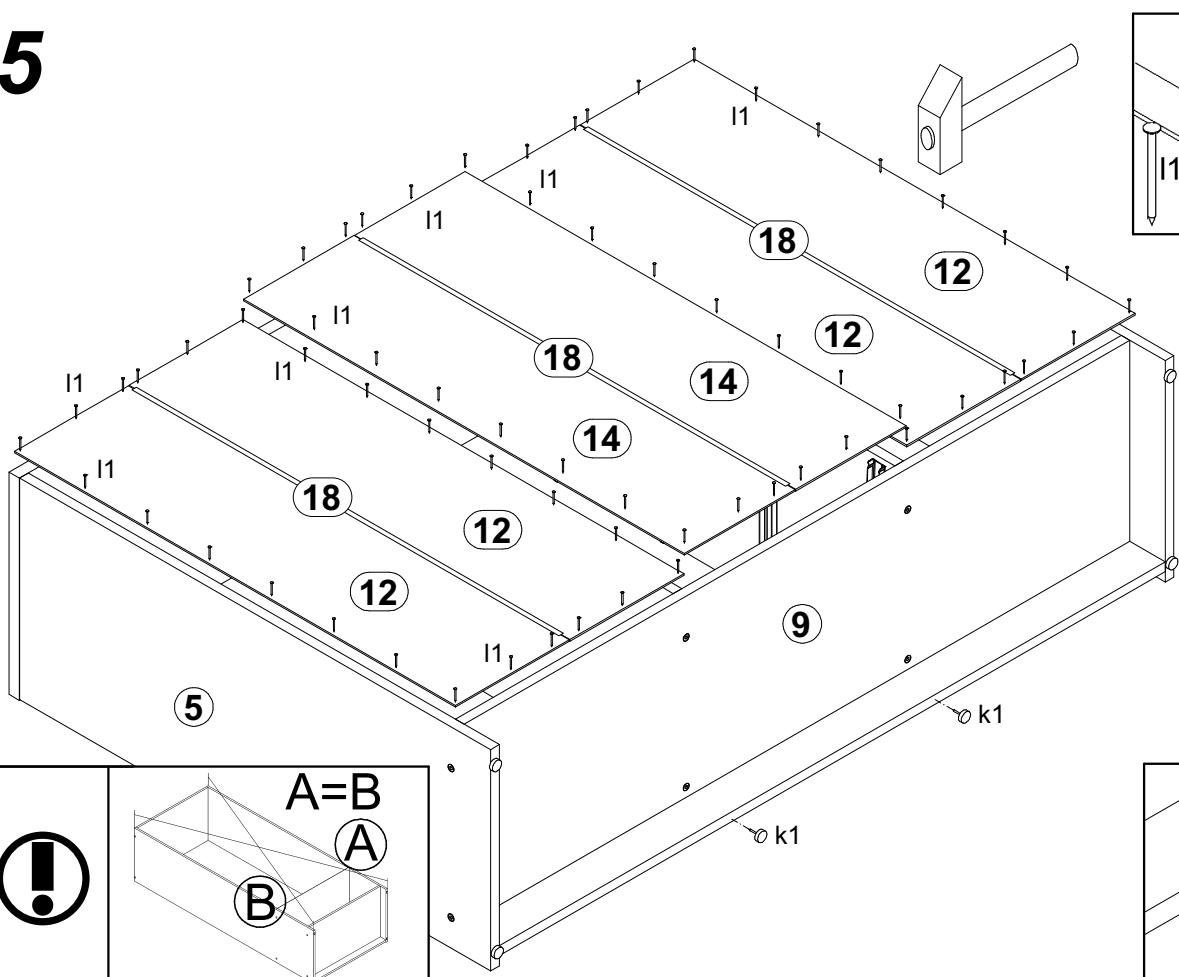

НЕПО / NEPO

Комод **KOM2D4S**

A	B	C	D	A	B	C	D		
1	S301-002	729	380	2/2	10	S301-304	373	311	1/2
2	S301-003	729	380	2/2	11	S301-402	1151	61	1/2
3	S301-004	380	180	2/2	12	S301-902	766	197	1/2
4	S301-103	814	332	1/2	13	S301-914	325	299	1/2
5	S301-104	814	332	1/2	14	S301-904	766	191	1/2
6	S301-105	737	311	1/2	15	S301-503	310	140	1/2
7	S301-106	737	311	1/2	16	S301-501	300	140	1/2
8	S301-202	1182	333	1/2	17	S301-502	300	140	1/2
9	S301-303	1149	329	1/2	18	LH-736	736	14	1/2

7x a43	7x b19	6x c310	8x d1	8x e1	24x e3	16x e32	22x f1	6x k1
70x l1	1x n261	1x p38	8x p51	16x p54	12x p87	24x r1	24x r42	4x s1
24x s2	4x w37CL	4x w37CR	4x w37DL	4x w37DR	1x z1			

1

2

3

4

5

6

7